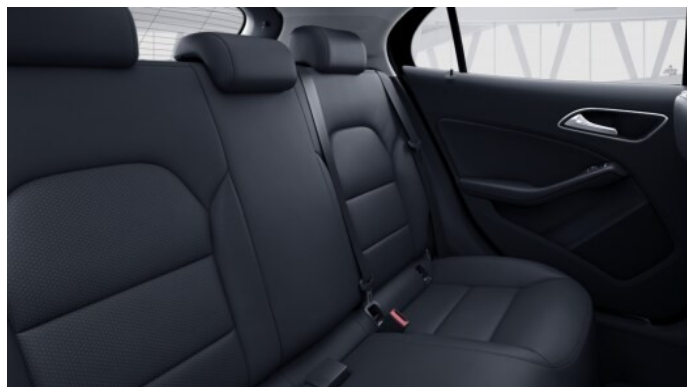

Kolory

Czerń nocy

0 PLN

Obręcze kół

Obręcze kół ze stopów metali lekkich, 17"

0 PLN

Tapicerki

Tapicerka materiałowa Coari - 0 PLN
czarna