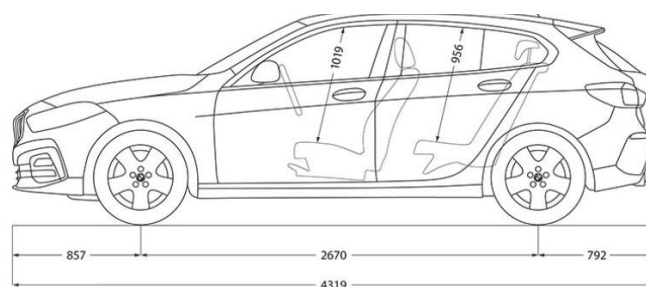

42 litrów

Ładowność

550 kg

Wymiary

Długość / szerokość / wysokość

4319 mm / 1799 mm / 1434 mm

Szerokość z uwzględnieniem lusterek

2081 mm (1045 mm / 1036 mm)

Liczba siedzeń

5

Rozstaw osi (średnica zawracania)

2670 mm (11,4 m)

Pojemność bagażnika

380 litrów - 1200 litrów

Zewnątrz

Biel alpejska