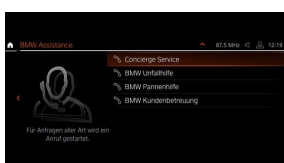

Pakiet Connected

0 zł