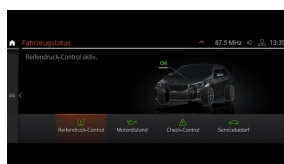

Opcje

Opcjonalne

Rezygnacja z emblematu modelu

0 zł

Czujniki parkowania z przodu i z tyłu

2911 zł

Czujniki ciśnienia powietrza

0 zł