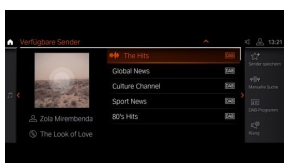

Kierownica skórzana

0 zł

Kierownica wielofunkcyjna

0 zł

Dywaniki welurowe

0 zł

Tuner DAB do odbioru cyfrowych stacji radiowych

0 zł