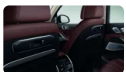

0 zł

Listwy ozdobne drewno szlachetne Finline Stripe brązowe na wysoki połysk *(S04KR)*

0 zł

Wyposażenie standardowe

Pakiety & Opcje

PAKIETY

Pakiet Travel *(S07LK)*

- Pakiet akcesoriów do bagażnika *(S0418)*
- Szklany dach panoramiczny *(S0402)*
- Rolety przeciwsłoneczne dla tylnych szyb bocznych *(S0417)*
- System Travel & Comfort *(S04FL)*